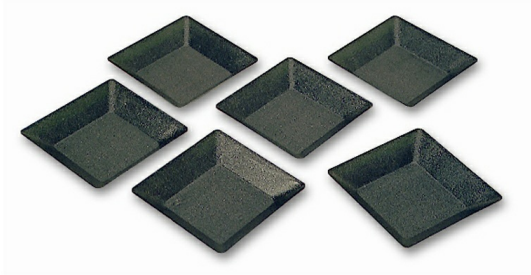

Tartlettform, non stick, 68x68x10 mm 25-pack

Art.nr: 10016

Produktegenskaper

Tartlettform

Kvadratisk tartlettform.

Nonstick-belagd invändigt och emaljerad utvändigt.

Mått: 68 x 68 x h 10 mm.

25-pack