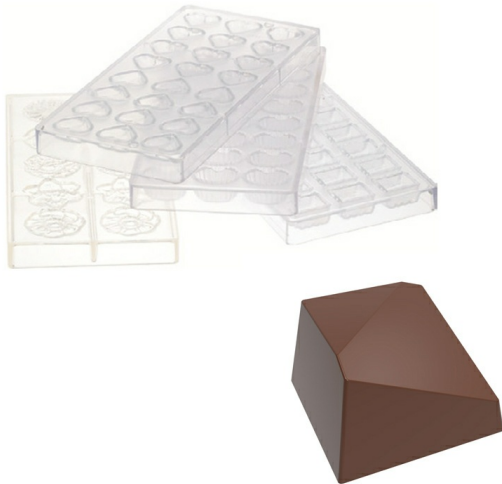

## Pralinform 21-del 12,5 g

Art.nr: 17287

### Produktegenskaper

## Pralinform

Pralinform i transparent slagttålig polykarbonat.

Ramstorlek: 275x135 mm

21 praliner per form

Pralinens mått, ca: 27,6 x 27,6 x h17,2 mm

Pralinens vikt: 12,5 g

(Pralinvikten är baserad på solid mjölkchoklad, och kan variera beroende på chokladtyp och fyllning)