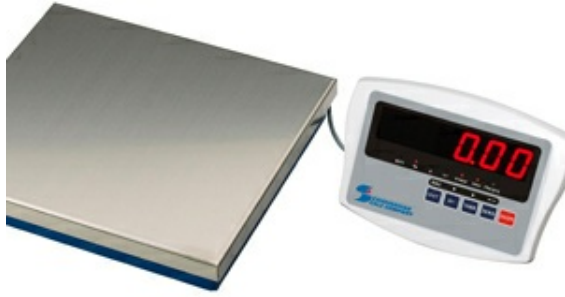

Elektronisk våg 30 kg

Art.nr: 11686-3

Produktegenskaper

Våg för bageri och storkök.

Elektronisk bänkvåg med vågplatta och separat LED-display.

1,5 m kabel mellan vågplatta och display.

Maxbelastning: 30 kg

Delning: 5 g

Tarafunktion.

Kg/pounds.

Plattform: 315 x 275 mm

Inbyggt laddbart batteri. Batteritid: ca 90-100 timmar.

OBS! Använd endast vågens originaladapter.

Fel adapter kan orsaka allvarliga skador på vågen som ej täcks av garantin.